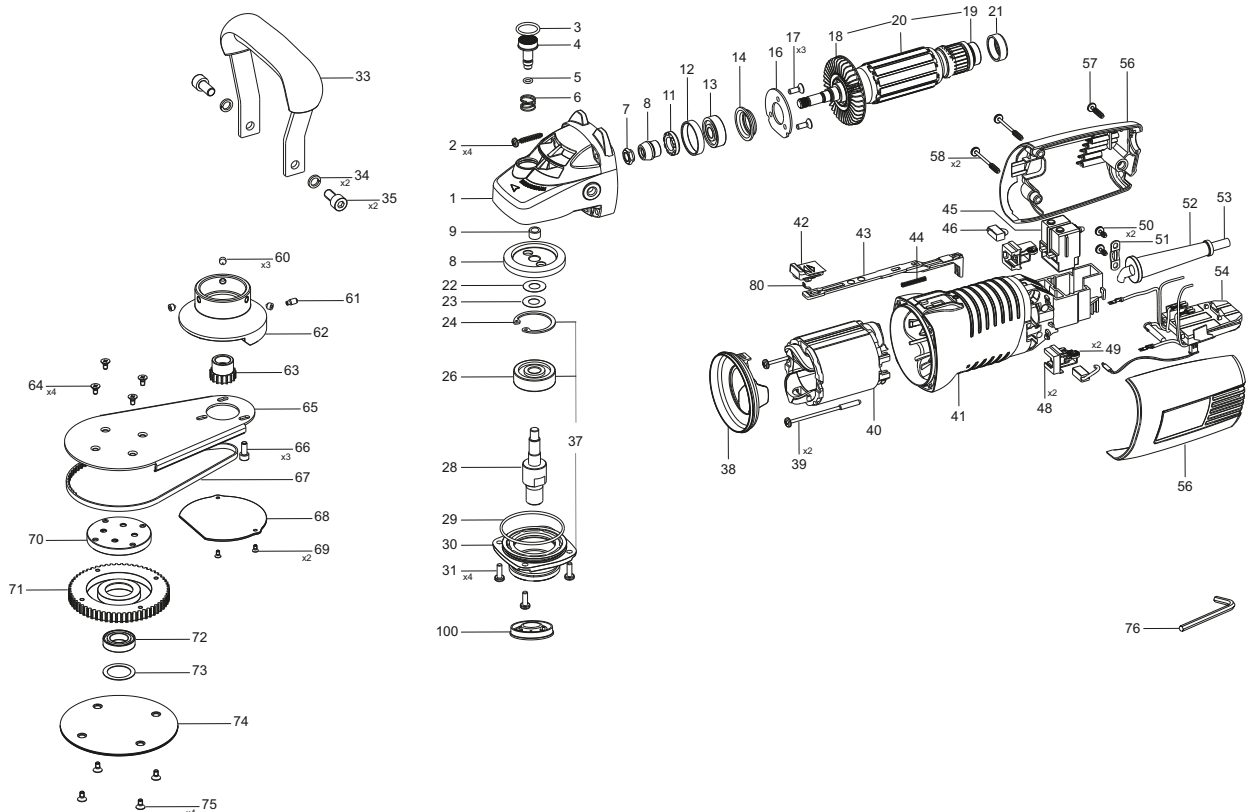

POS. No.	Ref.No.	Description
	41	157293 Body L40
	42	157301 Button
	43	157303 Guiding switch lever S
till 22.Jan.2013 -	44	131214 Pressure spring 0,5xE4x25
	44	146782 Pressure spring 0,4x4x25
	45	102100 Switch PS8
till 29.Jun.2011 -	45	153548 Switch APB-2114 Defond
	46	129092 Brush
	47	129093 Brush with a switch
till 16.Mar.2014 -	48	129082 Brush holder set
	48	142187 Brush holder set
	49	254364 Spiral spring
	50	361360 Screw K 4X9,5 TORX 20
	51	256500 Cord clamp
	52	152759 Cord protector
	53	158699 Cord with a plug RAL 3020
	54	159099 Electronic block
	56	157295 Couple cover set
	57	361328 Screw K4x18 TORX 20
	58	361367 Screw K 4X37/25 TORX 20
till 19.Jan.2016 -	59	116757 Rubber bush
	60	361342 Screw M6x6 DIN 914
	61	154949 Screw M5X10 DIN 915
	62	145810 Collar
	63	144355 Spacer washer
till 03.Dec.2017 -	63	145838 Special Washer
	64	4931310396 Screw
till 30.Apr.2013 -	64	173726 Handle AVR M8/L10
	65	145820 Guard
	66	361355 Screw C1-M5x12
	67	145827 Driving Belt OPTIBELT OMEGA HP 425 5MHP 5
	68	145825 Cover
	69	360669 Screw M3X6
	70	145816 Washer
	71	145817 Washer
till 03.Dec.2017 -	72	331553 Bearing 61903 2RSR-HLC/ FAG
	72	331563 Bearing 6903 2RSL
	73	126982 Spacer washer
	74	142927 Base
till 03.Dec.2017 -	75	361422 Screw D965 SHR M4x08-4.8-A2F-SSI-B N877111
	75	4931310396 Screw
	76	370116 Spanner hexagonal 6A
	80	157990 Spring
till 30.Aug.2017 -	100	146774 Labyrinth Washer
	100	147939 Labyrinth Washer

147489

147491